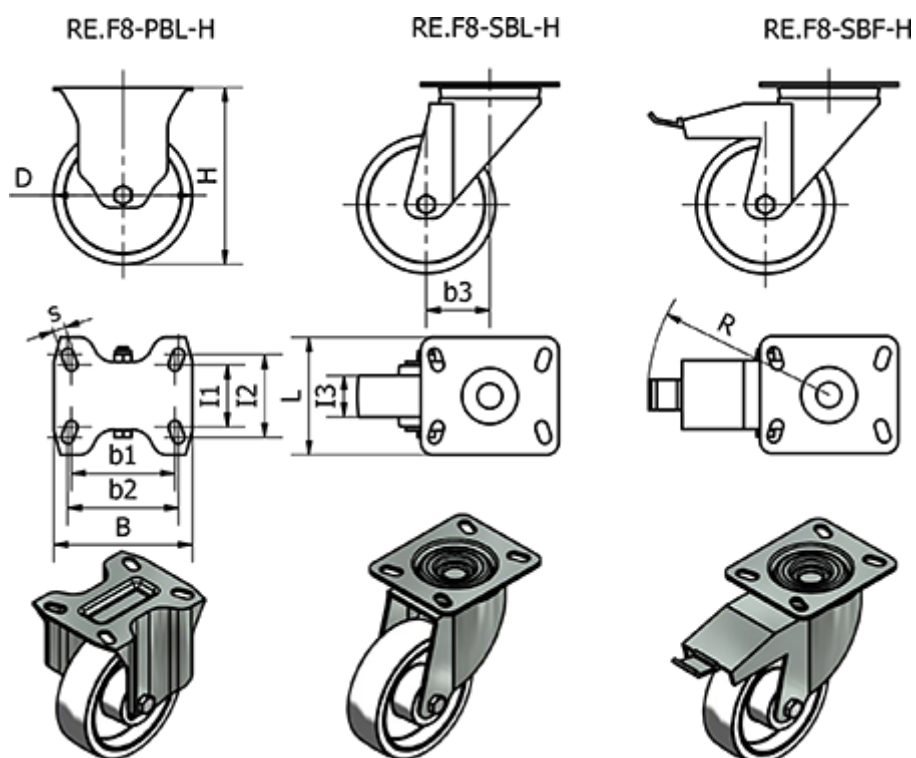

Varenummer: 2314450933
 Beskrivelse: E+G kunststof hjul
 RE.F8-150-SBL-H - Drejeligt konsol u/bremse i Galvaniseret stål

Mål

B	= 140	I2	= 87	Vægt (g) = 2800
b1	= 105	I3	= 45	
b2	=	Kode	= 450933	
b3	= 70	L	= 110	
D	= 150	R	= 156	
Dynamisk belastning (N)	= -	Rullemodstand (N)	= 2500	
H	= 200	s	= 11	
I1	= 73	Type	= RE.F8-150-SBL-H	